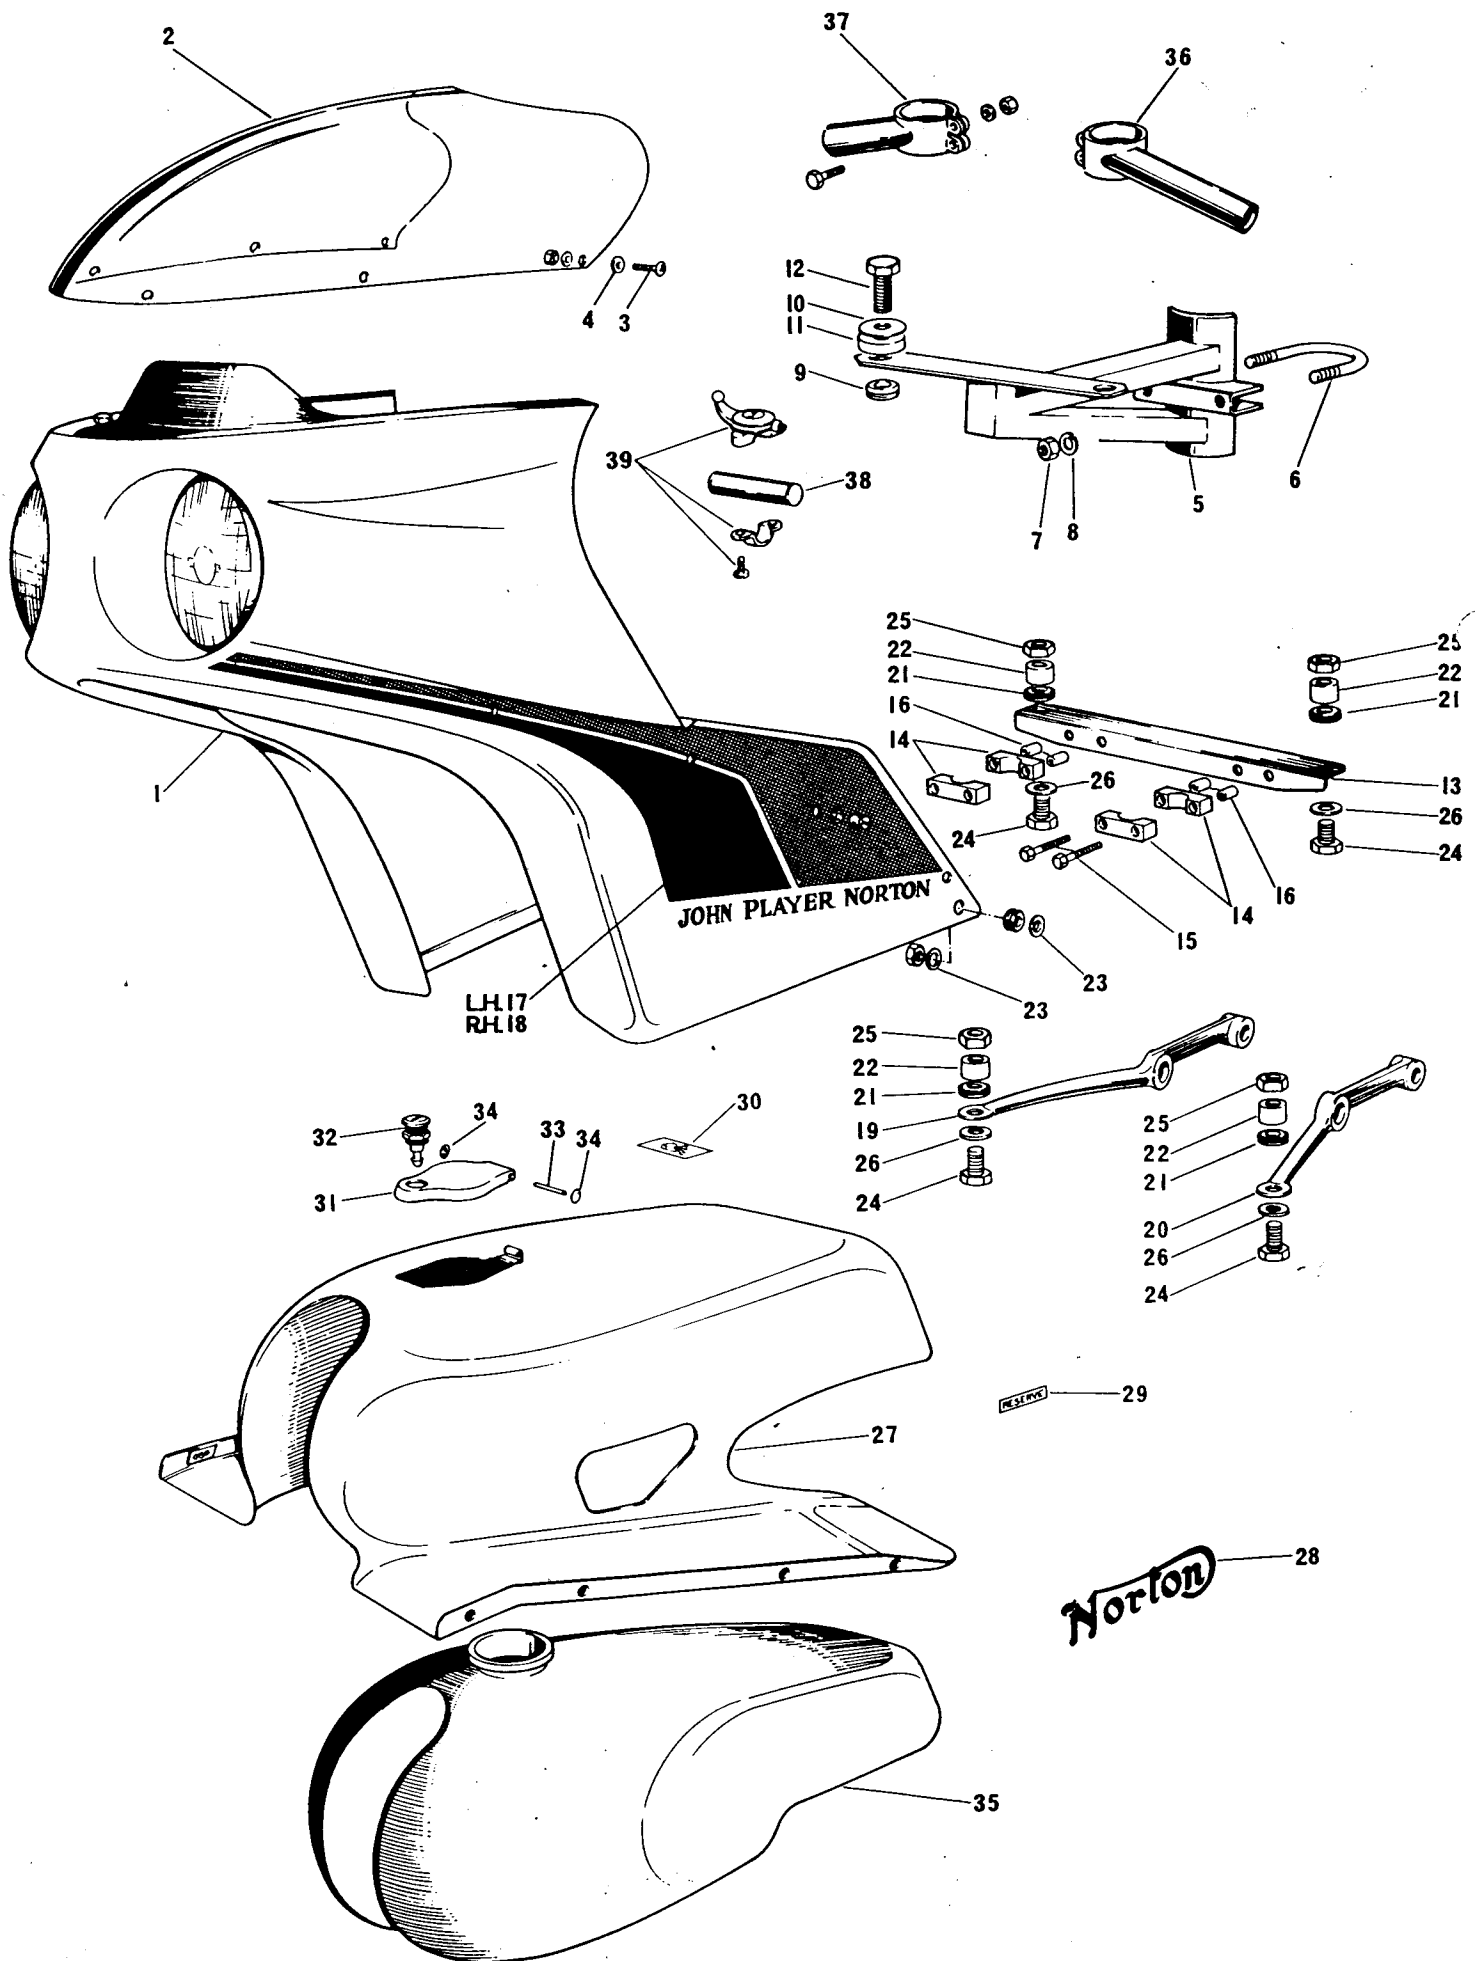

**Norton**  
motorcycles

JOHN PLAYER NORTON

**850 (50 cu. ins.)**

**PARTS LIST  
SUPPLEMENT**

GROUP 1

GROUP 1

1.	065832	Front Fairing	1
2.	065837	Screen	1
3.	30802	Windscreen Fixing Screw	7
4.	065866	Windscreen Fixing Nylon Washer	7
5.	065843	Front Mounting Bracket S.A.	1
6.	063432	'U' Bolt	1
7.	063123	Stiff Nut. 'U' Bolt	2
8.	18316	Washer, 'U' Bolt	2
9.	065936	Grommet	2
10.	014999	Large Washer Fairing to top Bracket	2
11.	065865	Spacer	2
12.	060943	Bolt	2
13.	065844	Front Bottom Bracket	1
14.	063436	Bracket Clamp	4
15.	066042	Bolt	4
16.	065845	Spacer	4
17.	065944	L.H. Stripe and Decal Set	1
18.	065945	R.H. Stripe and Decal Set	1
19.	065847	R.H. Side Bracket	1
20.	065846	L.H. Side Bracket	1
21.	066272	Grommet	4
22.	061650	Spacer	4
23.	066043	Washer. large	4
24.	872810	Bolt	4
25.	060403	Stiff Nut	4
26.	18315	Washer	4
27.	065833	Tank Shroud	1
28.	064881	Decal "NORTON"	2
29.	009195	Decal "RESERVE"	1
30.	065940	Decal "Gear Positions"	1
31.	066327	Filler Cap Cover	1
32.	066328	Filler Cap Cover Lock-Oddie Type No. 210	1
33.	066046	Filler Cap Pivot Pin	1
34.	066275	Sprag Nut	2
35.	065950	Fuel Tank	1
36.	065840	L.H. Clip on Handlebar with bolt	1
37.	065841	R.H. Clip on Handlebar with bolt	1
38.	065842	Dummy Handlebar piece	1
39.	062535	Air Control complete (12/609)	1