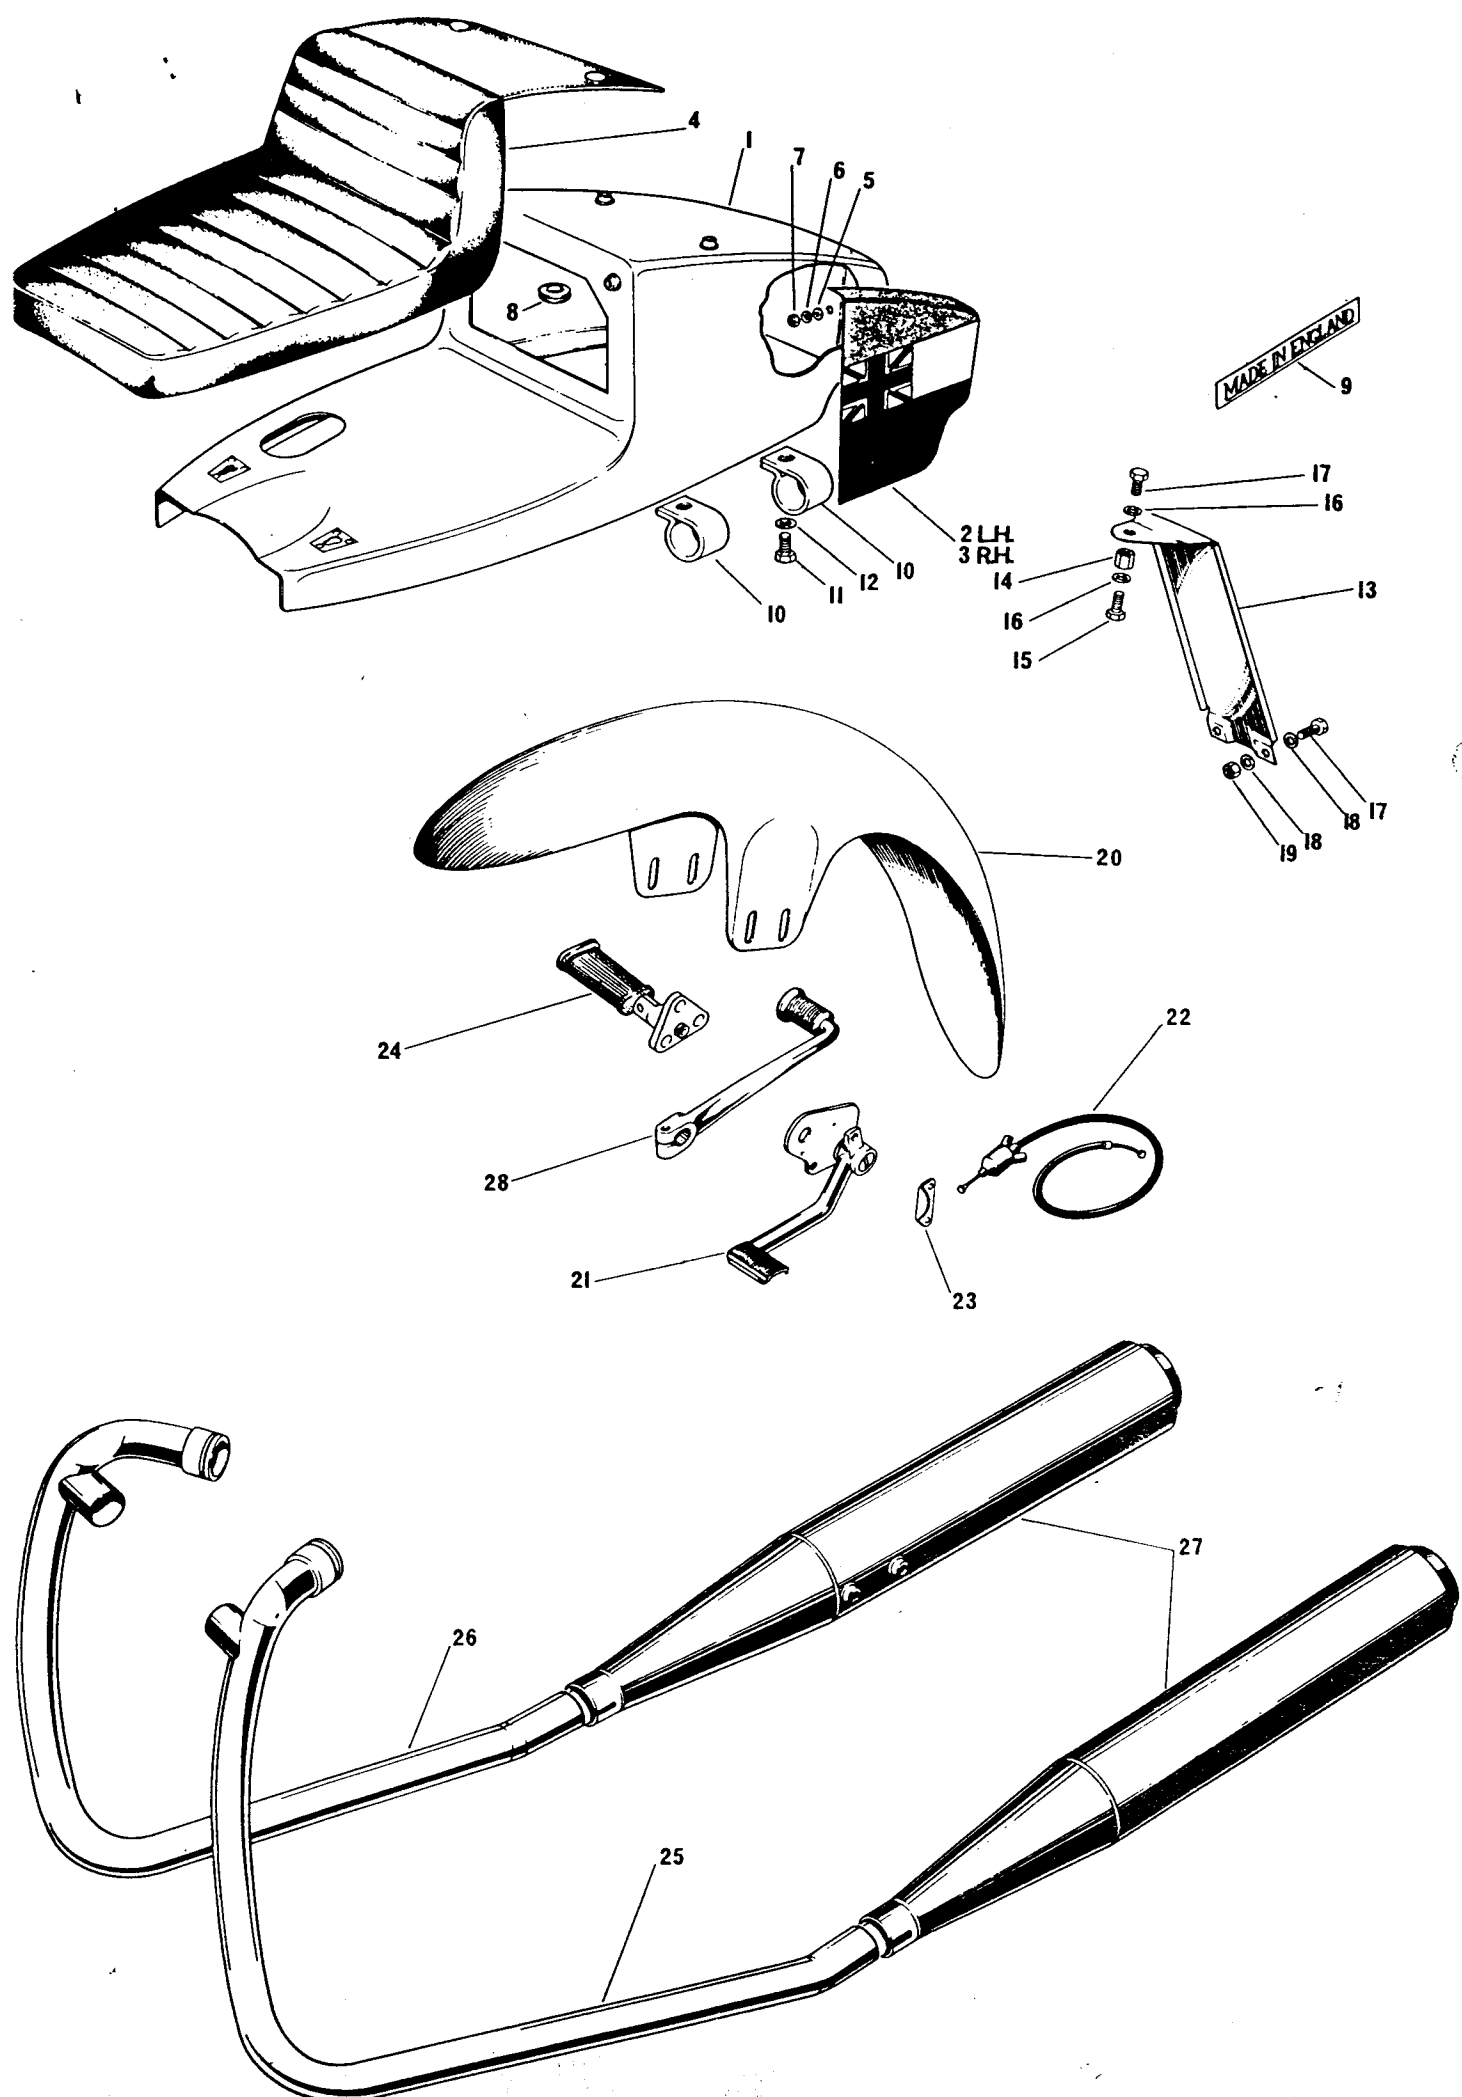

GROUP 3

GROUP 3

1.	065834	Tail Fairing	1
2.	066039	Tail Stripe L.H.	1
3.	066041	Tail Stripe R.H.	1
4.	065836	Seat Assembly	1
5.	065866	Nylon washer	2
6.	000039	Plain washer	2
7.	066044	Stiff nut	2
8.	060811	Cable Grommet	2
9.	035073	Decal "Made in England"	1
10.	063798	Fixing clip	4
11.	0700117	Bolt	4
12.	18315	Washer	4
13.	065858	Rear no. plate support plate	1
14.	065867	Sleeve nut	1
15.	066045	Bolt	2
16.	18316	Washer	2
17.	060327	Bolt	2
18.	18315	Washer	4
19.	060403	Stiff nut	2
20.	065838	Front Fender	1
21.	065849	L.H. Footrest Assembly with brake pedal	1
22.		Rear brake cable	1
23.	065863	Pedal Stop Plate	1
24.	065850	R.H. Footrest Assembly	1
25.	065946	Exhaust pipe L.H. Black	1
26.	065947	Exhaust pipe R.H. Black	1
27.	065948	Silencer. Black	2
28.	065848	Gear Pedal	1
		Major Assemblies	
	065597	Power Unit (Engine/Gearbox/Transmission)