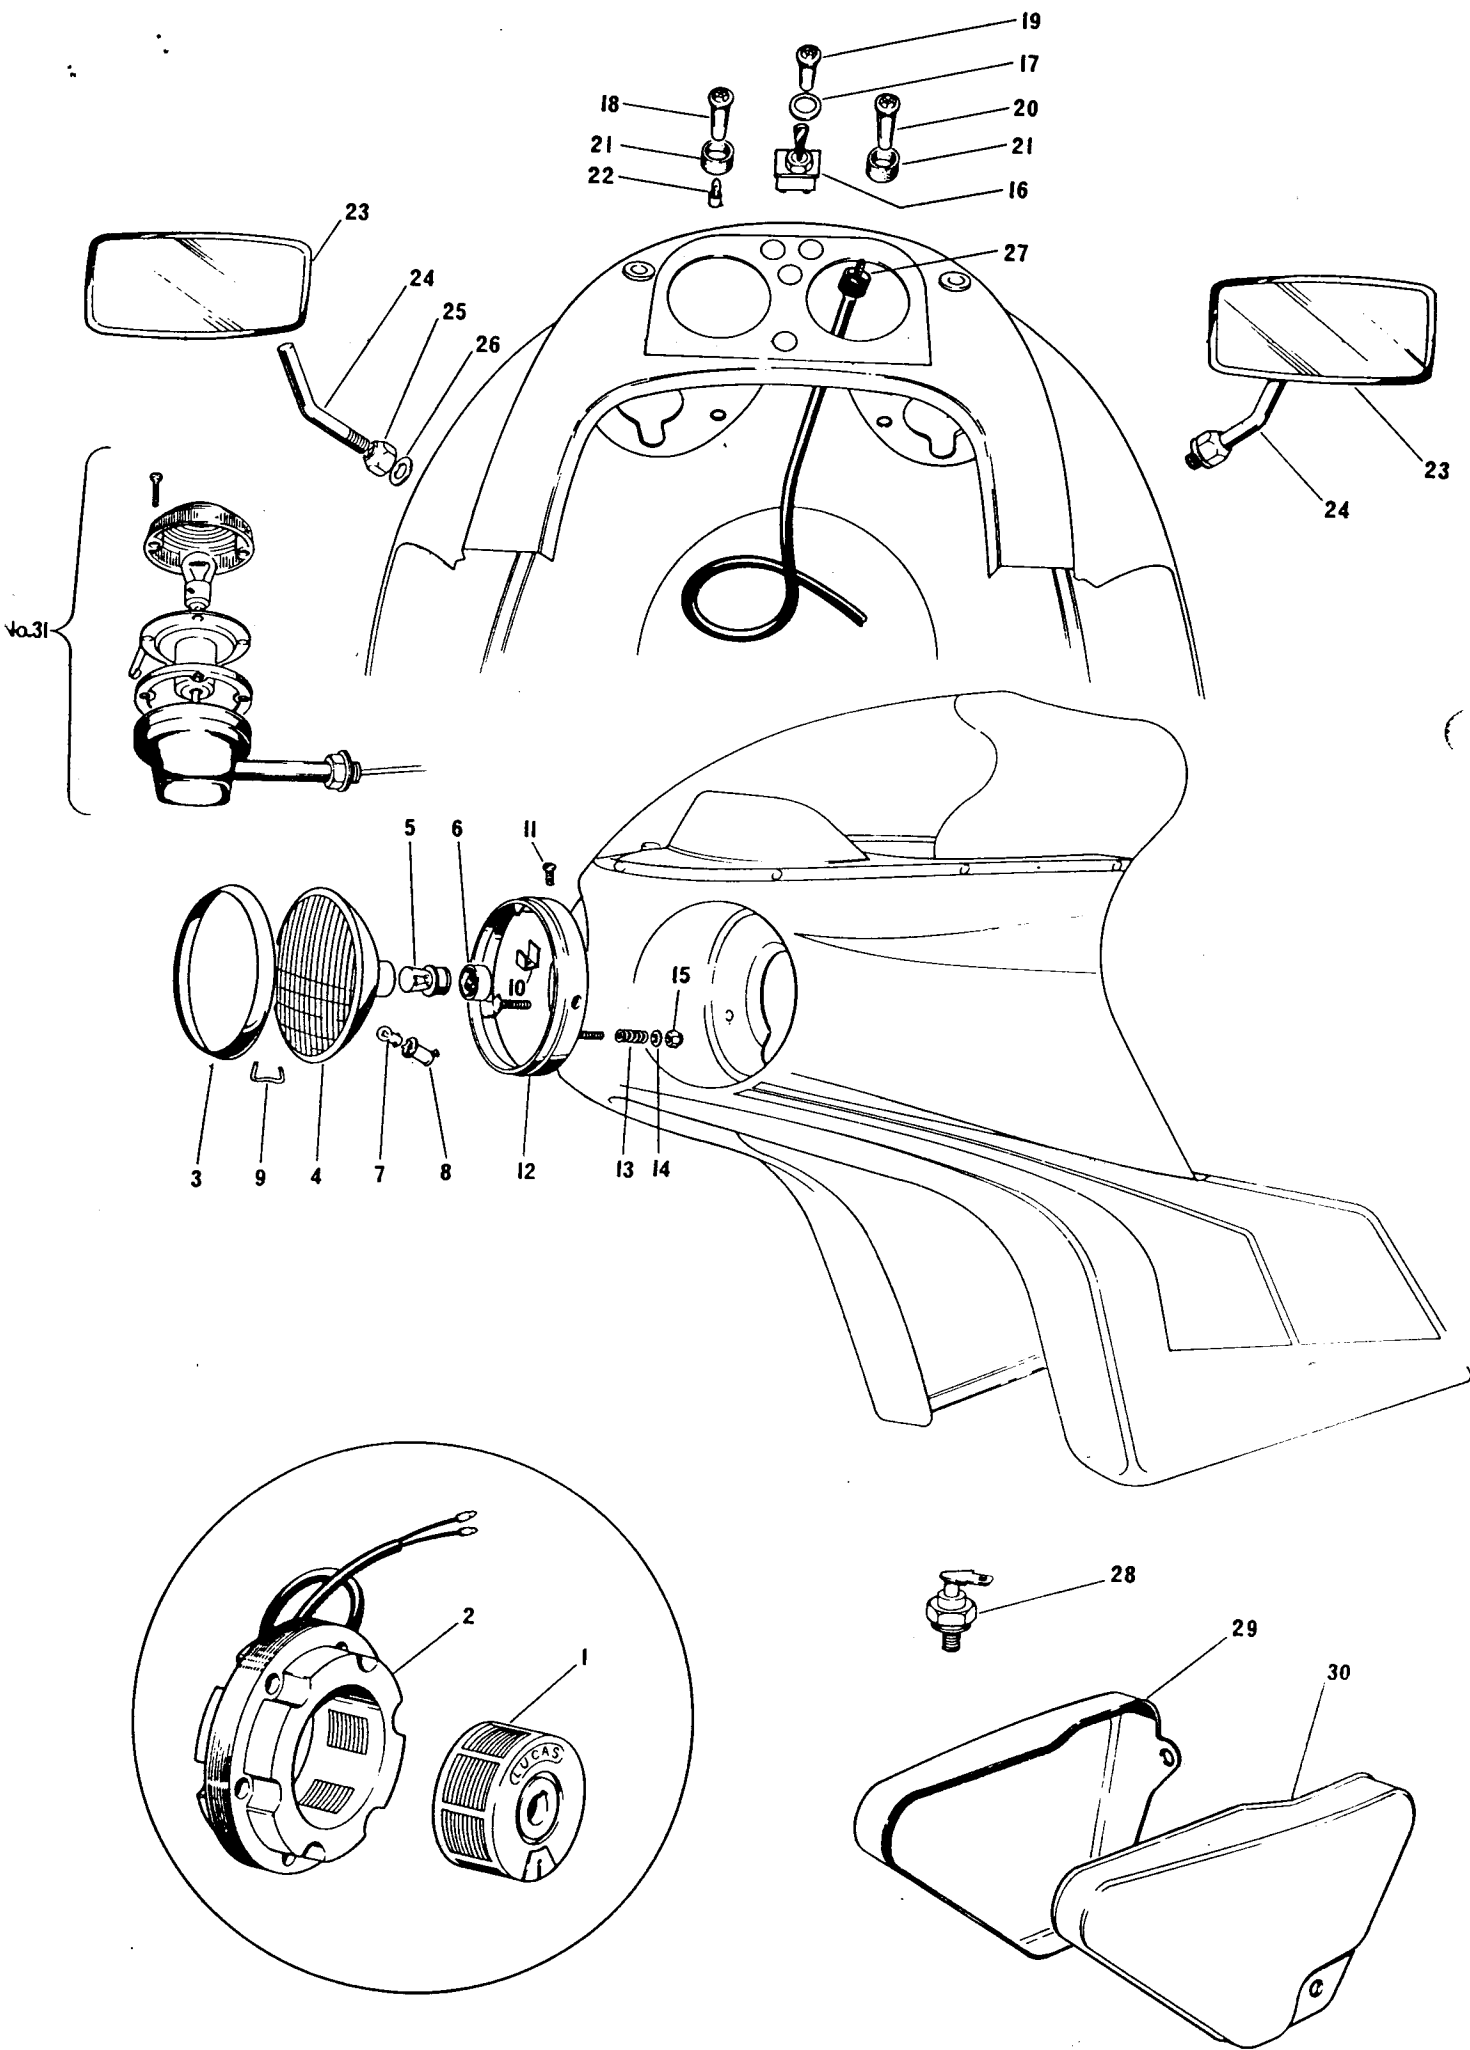

**Norton**  
motorcycles

JOHN PLAYER NORTON

**850 (50 cu. ins.)**

**PARTS LIST  
SUPPLEMENT**

GROUP 1

GROUP 1

1.	065832	Front Fairing	1
2.	065837	Screen	1
3.	30802	Windscreen Fixing Screw	7
4.	065866	Windscreen Fixing Nylon Washer	7
5.	065843	Front Mounting Bracket S.A.	1
6.	063432	'U' Bolt	1
7.	063123	Stiff Nut. 'U' Bolt	2
8.	18316	Washer, 'U' Bolt	2
9.	065936	Grommet	2
10.	014999	Large Washer Fairing to top Bracket	2
11.	065865	Spacer	2
12.	060943	Bolt	2
13.	065844	Front Bottom Bracket	1
14.	063436	Bracket Clamp	4
15.	066042	Bolt	4
16.	065845	Spacer	4
17.	065944	L.H. Stripe and Decal Set	1
18.	065945	R.H. Stripe and Decal Set	1
19.	065847	R.H. Side Bracket	1
20.	065846	L.H. Side Bracket	1
21.	066272	Grommet	4
22.	061650	Spacer	4
23.	066043	Washer. large	4
24.	872810	Bolt	4
25.	060403	Stiff Nut	4
26.	18315	Washer	4
27.	065833	Tank Shroud	1
28.	064881	Decal "NORTON"	2
29.	009195	Decal "RESERVE"	1
30.	065940	Decal "Gear Positions"	1
31.	066327	Filler Cap Cover	1
32.	066328	Filler Cap Cover Lock-Oddie Type No. 210	1
33.	066046	Filler Cap Pivot Pin	1
34.	066275	Sprag Nut	2
35.	065950	Fuel Tank	1
36.	065840	L.H. Clip on Handlebar with bolt	1
37.	065841	R.H. Clip on Handlebar with bolt	1
38.	065842	Dummy Handlebar piece	1
39.	062535	Air Control complete (12/609)	1